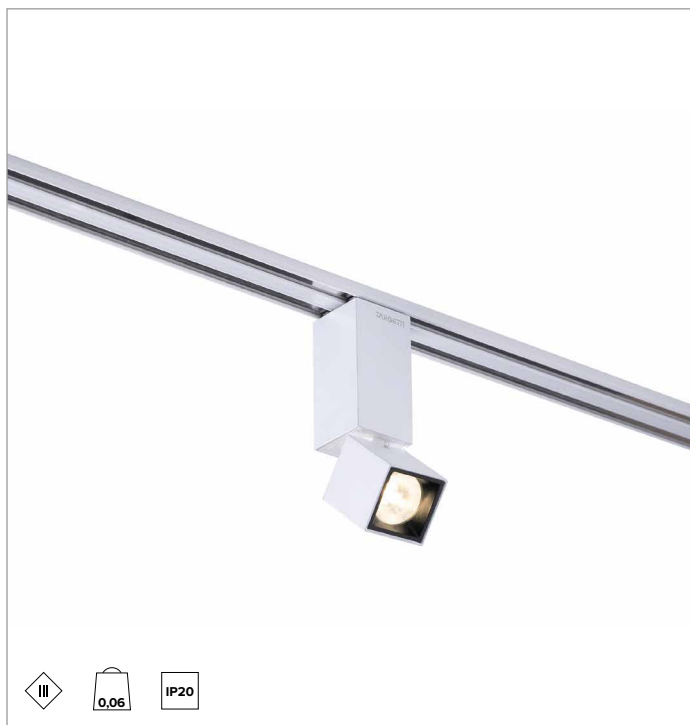

# 1T7129DD | OZ Einzelbeleuchtungsmodul

## Magnetisches LED-Lichtmodul mit Niederspannung, ausrichtbar

		3500K	H(m)	D(m)	Emax(lx)
		Ra90		28°	
		Fixture Power	3W	1	0.51
		Source Flux	203lm	2	1.01
		Fixture Flux	152lm	3	1.52
		Efficacy	54lm/W	4	2.02
TS1123	Imax=2525cd/klm	Imax	513cd	5	2.53

### BELEUCHUNGSTECHNISCHE MERKMALE

Optikgruppe Flood mit Linse aus PMMA und Rahmen aus schwarzem Polycarbonat. Die Leuchte eignet sich für die Installation in Arbeitsumgebungen UGR<19 (EN12464-1).  
**Optik:** LINSE  
**Abstrahlwinkel:** FL  
**Optische Effizienz:** 75%  
**Leuchten-Lichtstrom:** 152lm  
**Lichtausbeute:** 54lm/W  
**Fotobiologische Sicherheit:** Risikogruppe 1 (RG 1 = geringes Risiko)

### MECHANISCHE MERKMALE

Gehäuse aus weiß lackiertem Druckguss-Aluminium. Ausrichtbare Leuchte, 25x25mm. Ausrichtungsmöglichkeit des Gehäuses um 0° +90° auf vertikaler und 358° auf horizontaler Ebene.  
**Farbe und Oberfläche:** Kreideweiß  
**Abmessungen:** 25x25mm  
**Gewicht:** 0,061Kg  
**Version:** SCHWENKBAR DIGITAL DIMMING  
**Schutzart:** IP20