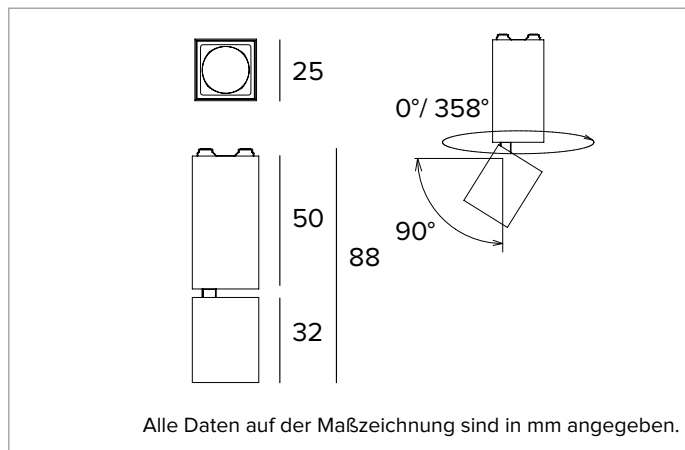

## Magnetisches LED-Lichtmodul mit Niederspannung, ausrichtbar

		3500K	H(m)	D(m)	Emax(lx)
		Ra90		28°	
		Fixture Power	3W	1	0.51
		Source Flux	203lm	2	1.01
		Fixture Flux	152lm	3	1.52
		Efficacy	54lm/W	4	2.02
TS1123	Imax=2525cd/klm	Imax	513cd	5	2.53

### MECHANISCHE MERKMALE

Gehäuse aus weiß lackiertem Druckguss-Aluminium. Ausrichtbare Leuchte, 25x25mm. Ausrichtungsmöglichkeit des Gehäuses um 0° +90° auf vertikaler und 358° auf horizontaler Ebene.  
**Farbe und Oberfläche:** Kreideweiß  
**Abmessungen:** 25x25mm  
**Gewicht:** 0,061Kg  
**Version:** SCHWENKBAR DIGITAL DIMMING  
**Schutzart:** IP20